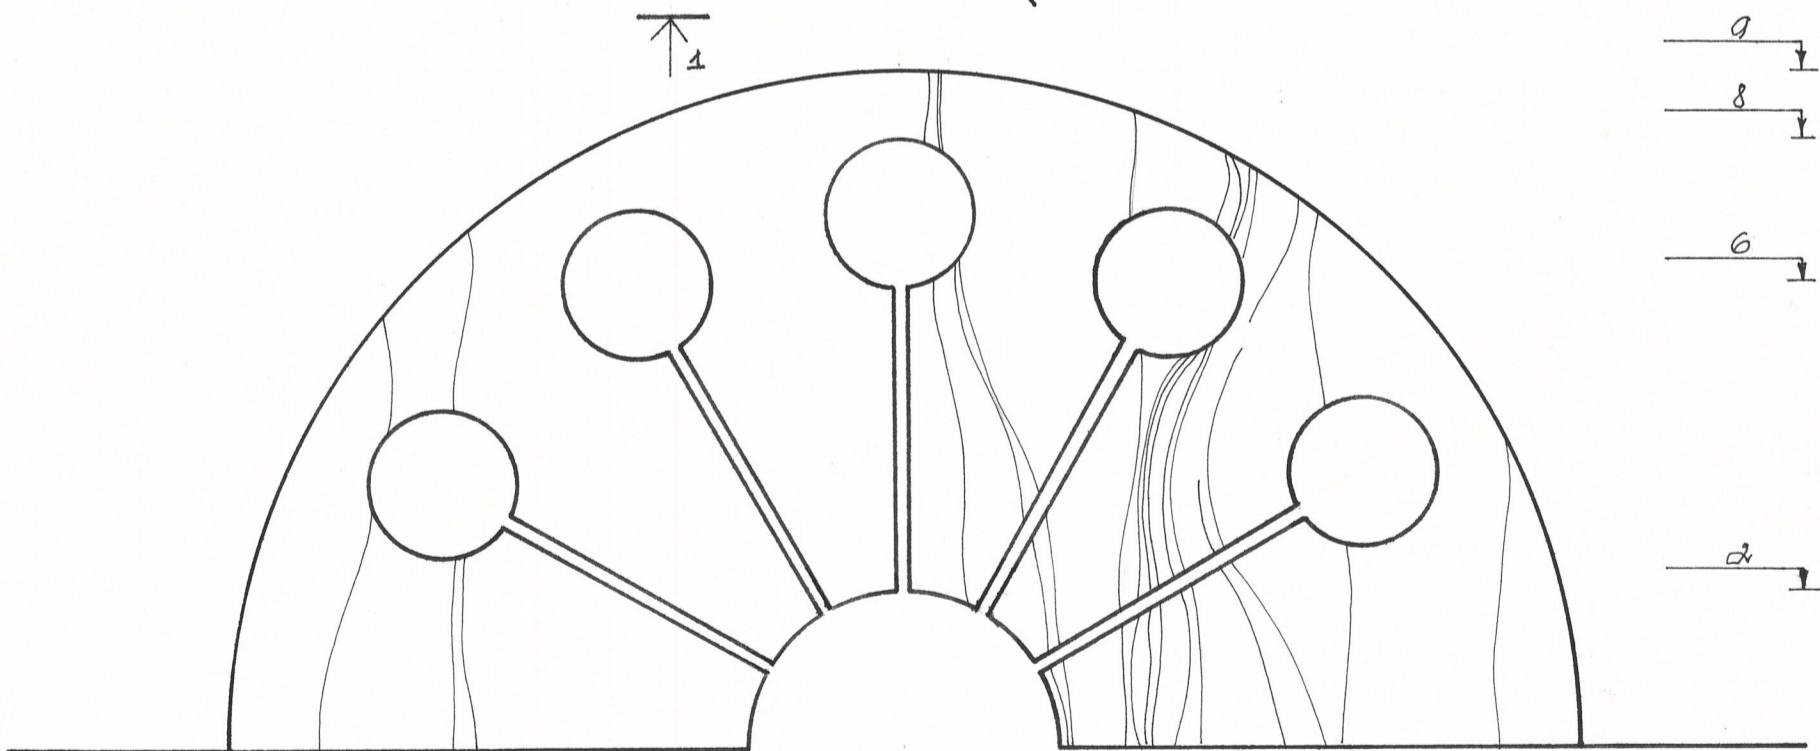

M 1:1

Matavo	A. Vaičiulis	<i>[Signature]</i>	VDA Architektūros katedra
	S. Dirginčiūtė	<i>[Signature]</i>	Architektūriniai apmatavimai
	I. Loginova	<i>[Signature]</i>	2001
Braižė	S. Dirginčiūtė	<i>[Signature]</i>	Objektas Gyv. namas
			Adresas Treniotos 18
			Brėžinys Detalė
Pr. vad.	M. Ptašek	<i>[Signature]</i>