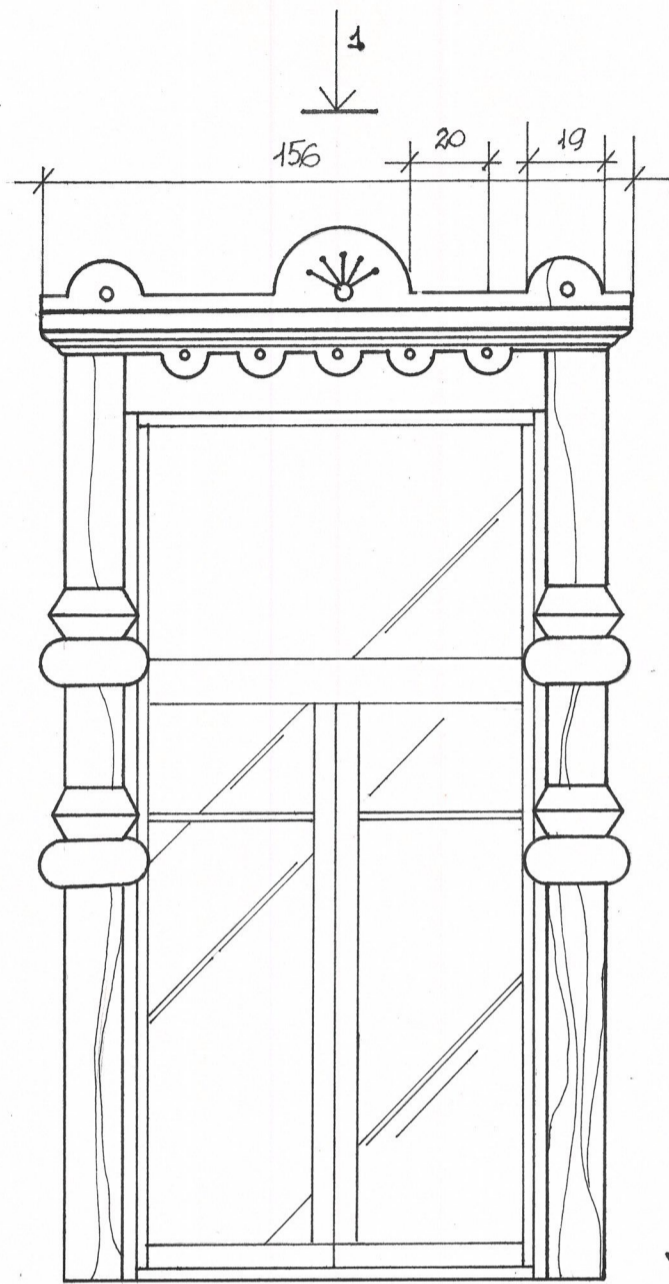

M 1:20

M 1:20

M 1:1

Matavo	A. Vaičiulis	<i>[Signature]</i>	VDA Architektūros katedra
	S. Dirginčiūtė	<i>[Signature]</i>	Architektūriniai apmatavimai
	I. Loginova	<i>[Signature]</i>	2001
Braižė	S. Dirginčiūtė	<i>[Signature]</i>	Objektas Gyv. namas
			Adresas Treniotos 18
			Brėžinys Detalė
Pr. vad.	M. Ptašek	<i>[Signature]</i>