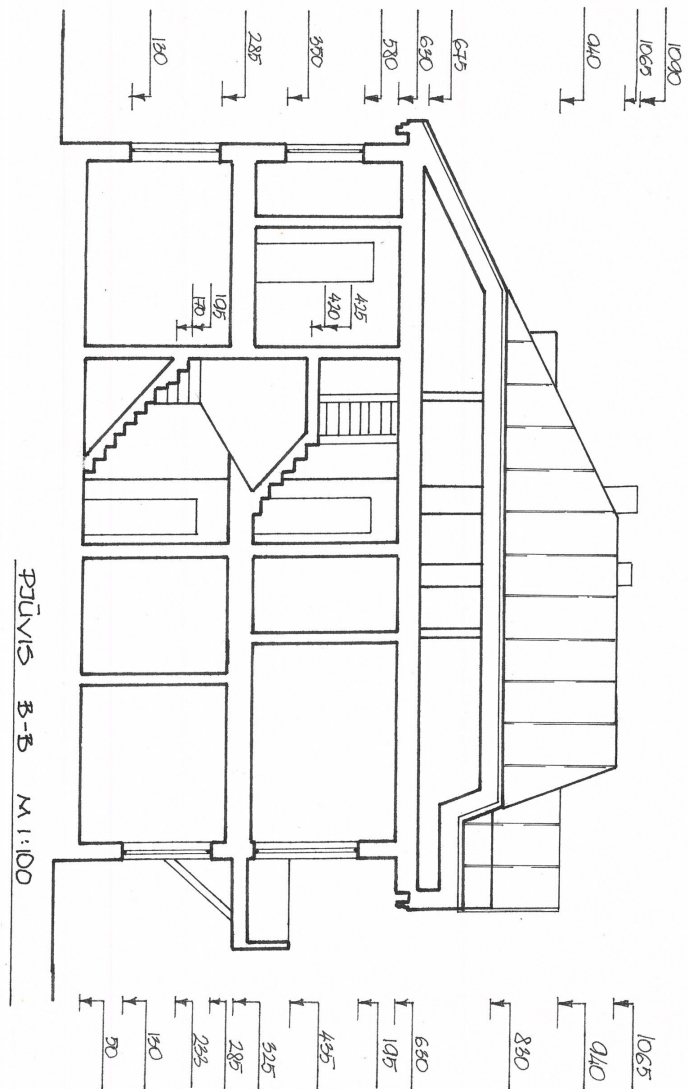

PĪŪVIS B-B M 1:100

Matavo	A. Vaičiulis S. Dirginčiute I. Loginova	<i>[Signatures]</i>	VDA Architektūros katedra Architektūriniai apmatavimai 2001
Braižė	I. Loginova	<i>[Signature]</i>	Objektas Gyv. namas Adresas Treniotos 18 Brėžinys Pjūvis B-B
Pr. vad.	M. Ptašek	<i>[Signature]</i>