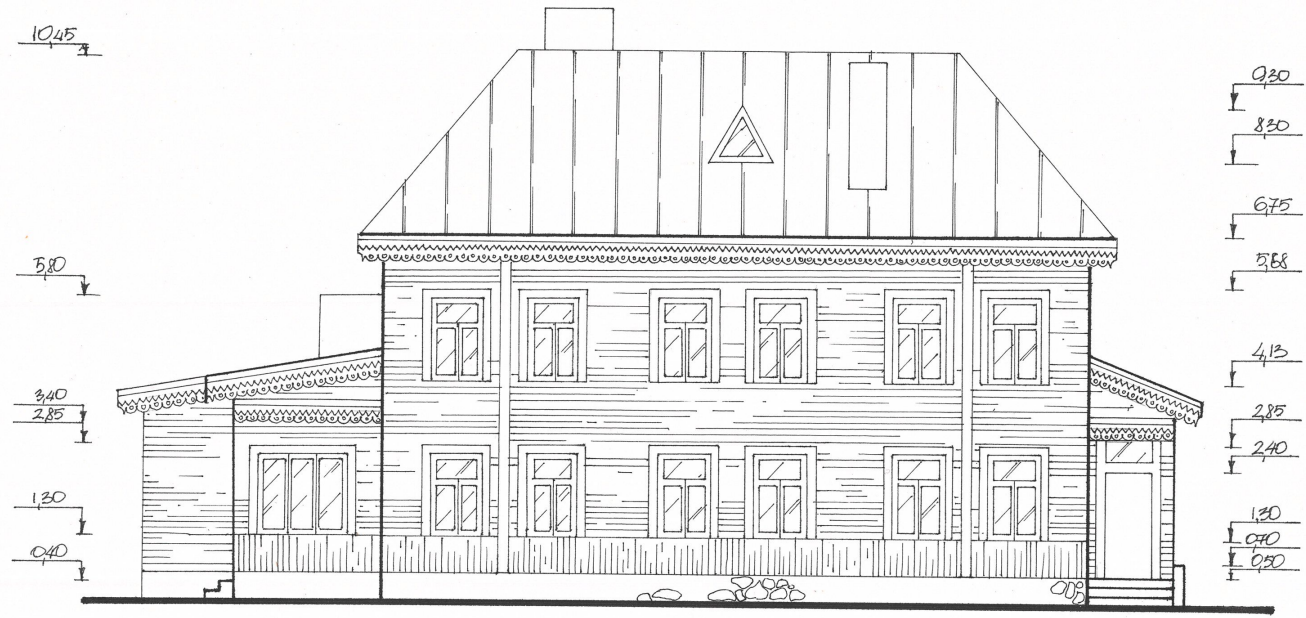

TRENIOTOS G. 18
VILNIUS

ŠIAURINIS FASADAS M 1:100

Matavo	A. Vaičiulis S. Dirginčiūtė I. Logimova	<i>[Signatures]</i>	VDA Architektūros katedra Architektūriniai apmatavimai 2001
Braižė	A. Vaičiulis	<i>[Signature]</i>	Objektas Gyv. namas Adresas Treniotos 18 Brėžinys Š. fasadas
Pr. vad.	M. Ptašek	<i>[Signature]</i>	

DIETINS FASADAS M 1:100

Matavo	A. Vaičiulis S. Dirginčiūtė I. Logimova	<i>[Signatures]</i>	VDA Architektūros katedra Architektūriniai apmatavimai 2001
Braižė	A. Vaičiulis	<i>[Signature]</i>	Objektas Gyv. namas Adresas Treniotos 18 Brėžinys P. fasadas
Pr. vad.	M. Ptašek	<i>[Signature]</i>	