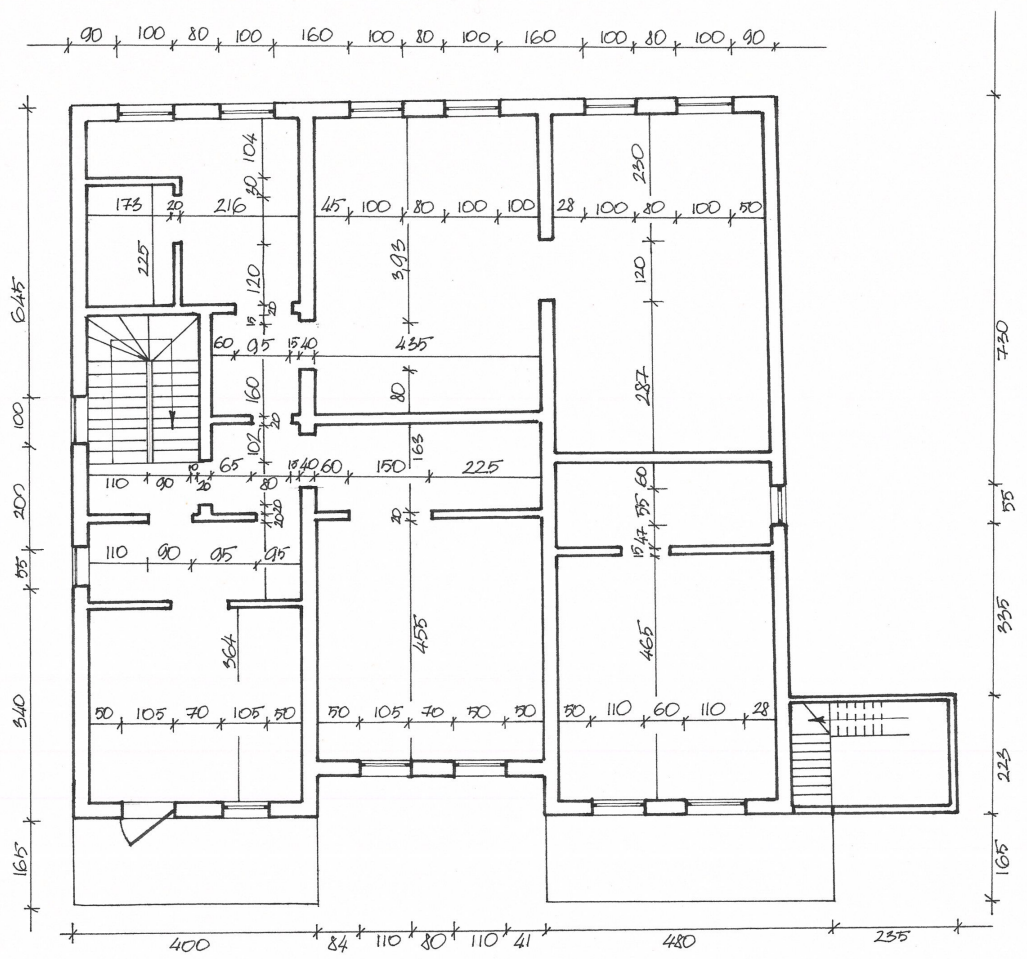

2A. PLANAS 1:100

Matavo	A. Vaičiulis	 	VDA Architektūros katedra	
	S. Dirginčiūtė		Architektūriniai apmatavimai	
	I. Loginova		2001	
Braižė	I. Loginova	Objektas	Gyv. namas	
		Adresas	Trėnicos 18	
		Brėžinys	2A. planas	
Pr. vad.	M. Ptašek