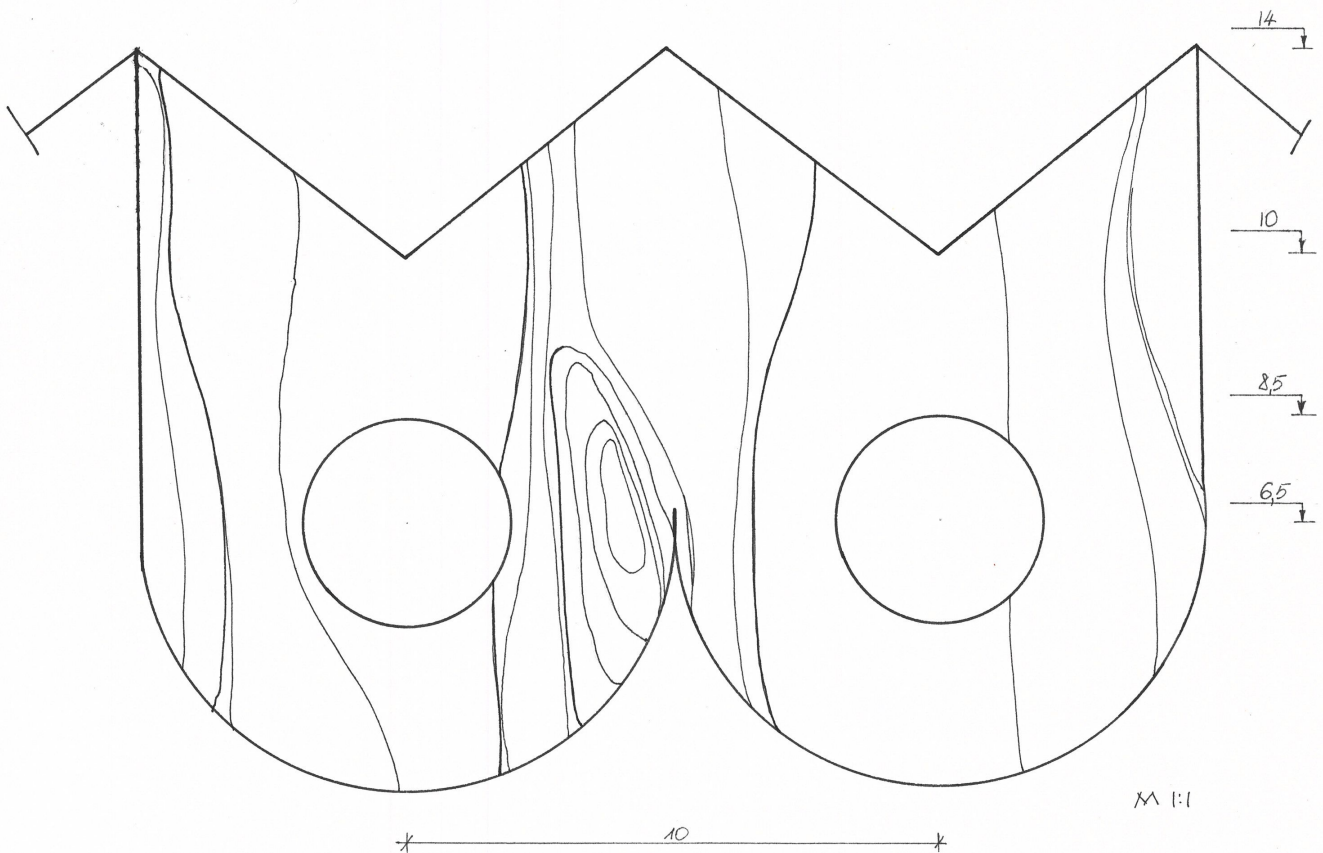

Matavo	A. Vaičiulis	<i>[Signature]</i>	VDA Architektūros katedra
	S. Dirginčiūtė	<i>[Signature]</i>	Architektūriniai apmatavimai
	I. Loginova	<i>[Signature]</i>	2001
Braižė	S. Dirginčiūtė	<i>[Signature]</i>	Objektas Gyv. namas
			Adresas Treniotos 18
			Brežinys Detalė
Pr. vad.	M. Ptašek	<i>[Signature]</i>