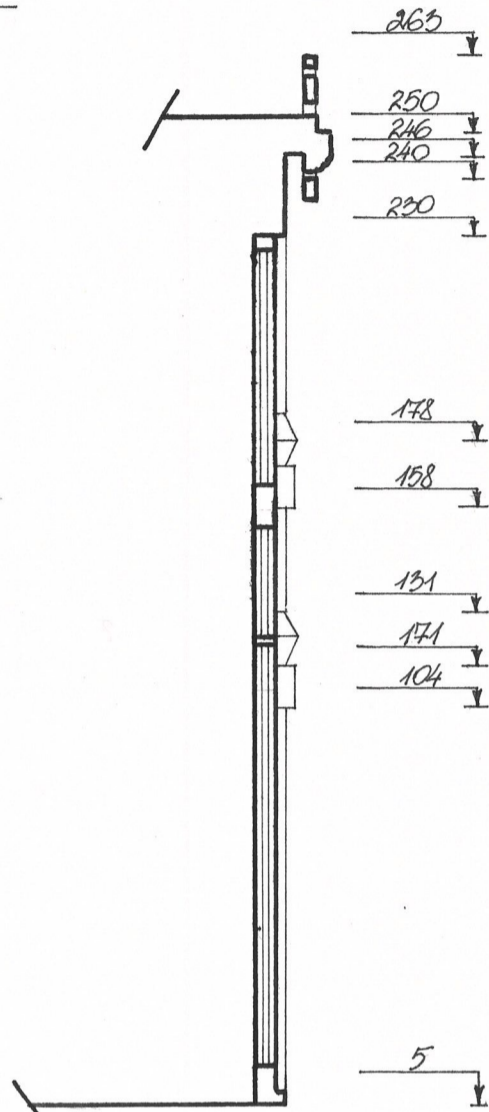

M 1:20

M 1:20

M 1:1

Matavo	A. Vaičiulis	<i>[Signature]</i>	VDA Architektūros katedra
	S. Dirginčiūtė	<i>[Signature]</i>	Architektūriniai apmatavimai
	I. Loginova	<i>[Signature]</i>	2001
Braižė	S. Dirginčiūtė	<i>[Signature]</i>	Objektas Gyv. namas
			Adresas Treniotos 18
			Brėžinys Detalė
Pr. vad.	M. Ptašek	<i>[Signature]</i>