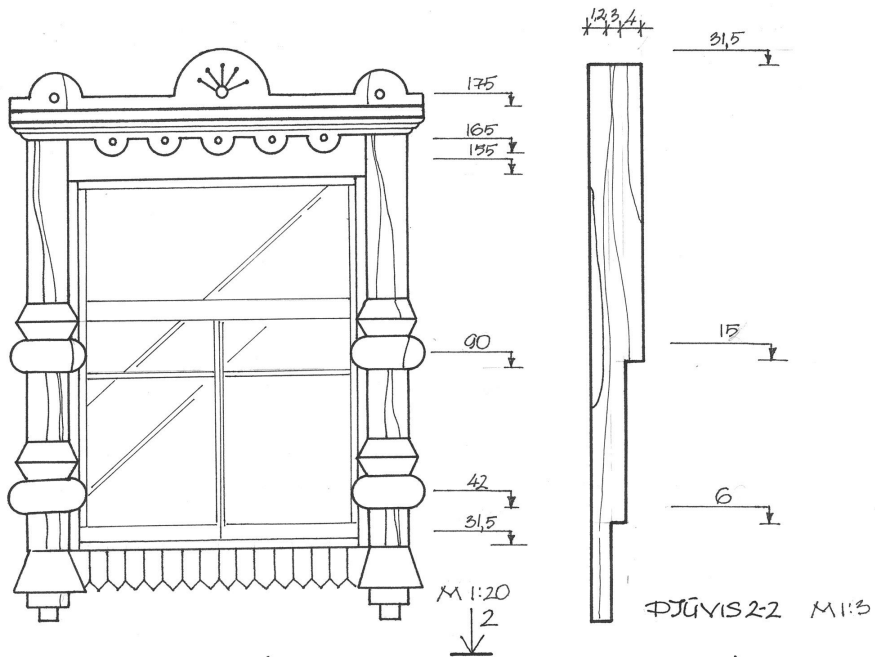

M 1:20

M 1:20

M 1:1

Matavo	A. Vaičiulis	<i>[Signature]</i>	VDA Architektūros katedra
	S. Dirginčiūtė	<i>[Signature]</i>	Architektūriniai apmatavimai
	I. Loginova	<i>[Signature]</i>	2001
Braižė	S. Dirginčiūtė	<i>[Signature]</i>	Objektas Gyv. namas
			Adresas Treniotos 18
			Brėžinys Detalė
Pr. vad.	M. Ptašek	<i>[Signature]</i>	