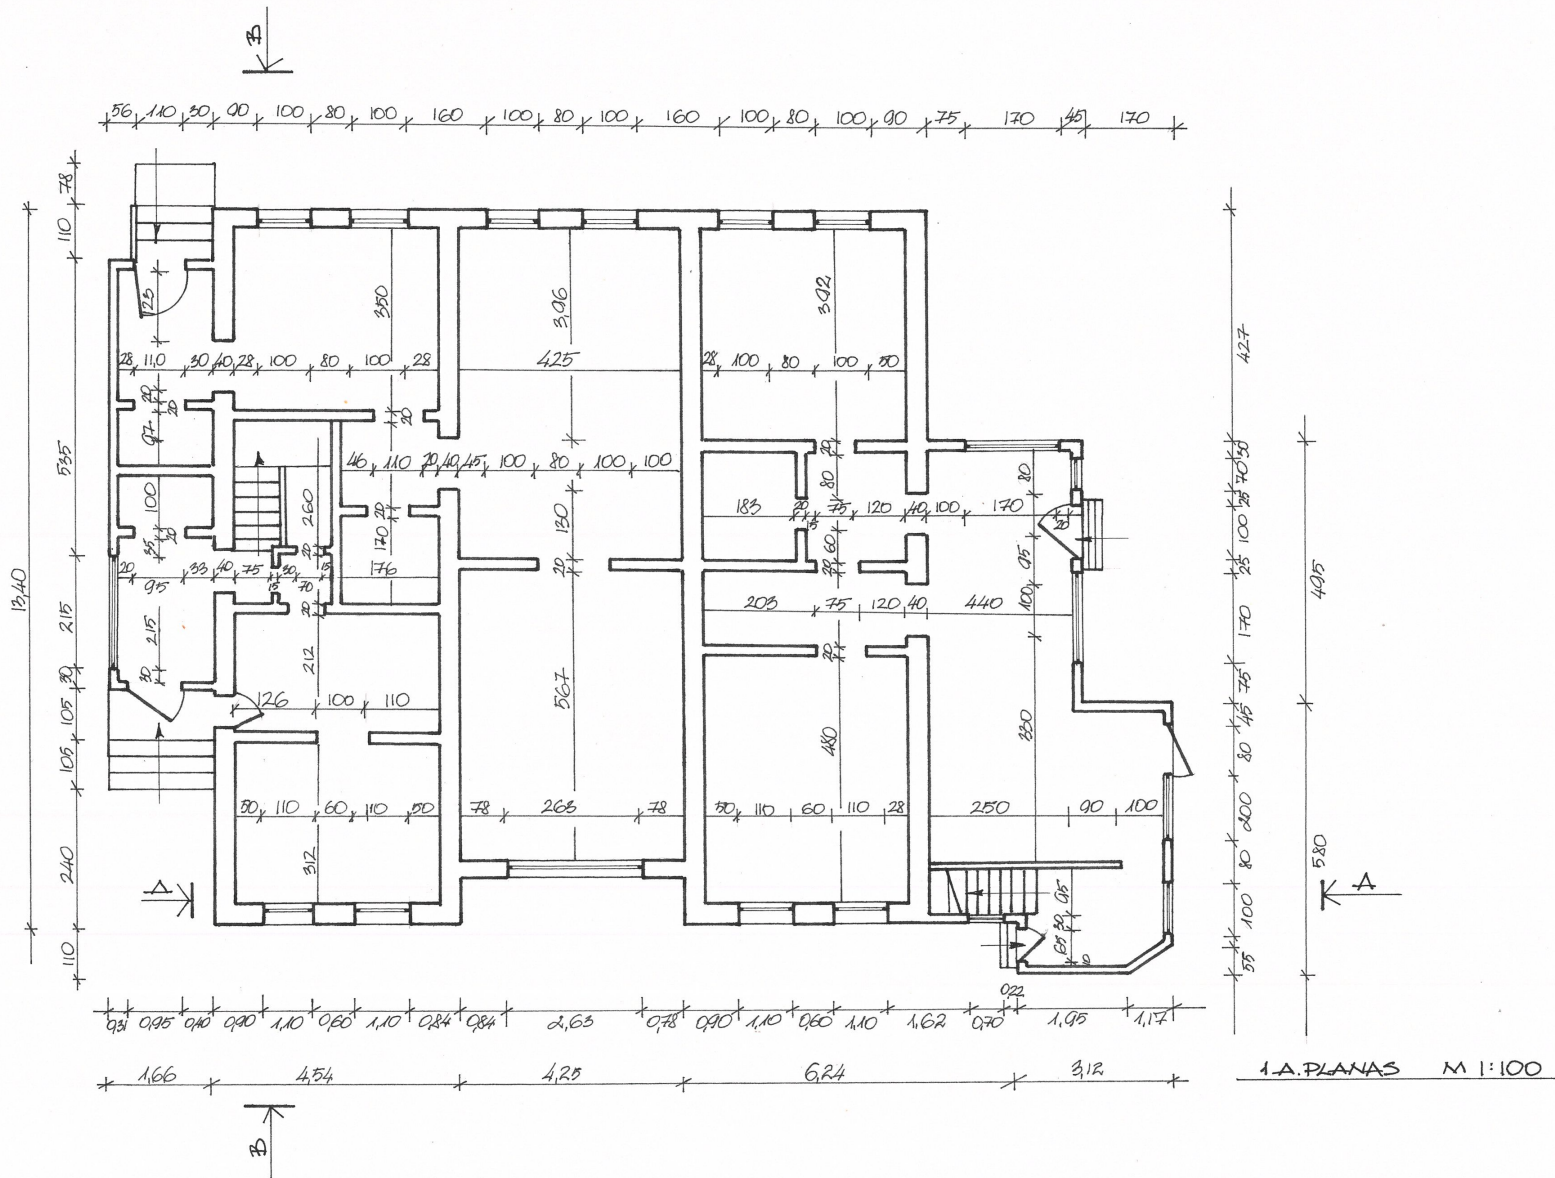

Matavo	A. Vaičiulis		VDA Architektūros katedra	
	S. Dirginčiūtė		Architektūriniai apmatavimai	
	I. Logimova		2001	
Braižė	I. Logimova		Objektas	Gyv. namas
			Adresas	Treniotos 18
			Brėžinys	1A Planas
Pr. vad.	M. Ptašek